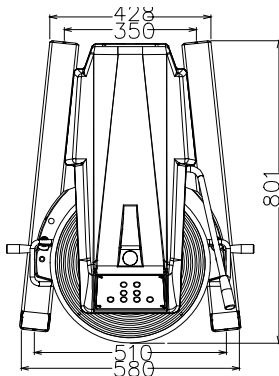

Gornja/e

Električki

Napon napajanja:

600275 (MBE40B3)

380-480 V/3 ph/50/60 Hz

600276 (MBE40B)

200-240 V/1N ph/50/60 Hz

Električna snaga, maks.:

2.2 kW

Ukupna snaga:

2.2 kW

Kapacitet:

Performanse (do):

10 kg/Ciklus

Kapacitet:

40 litara

Ključne informacije:

Vanjske dimenzije, širina:

655 mm

Vanjske dimenzije, dubina:

850 mm

Vanjske dimenzije, visina:

1370 mm

Transportna težina:

600275 (MBE40B3)

204 kg

600276 (MBE40B)

203 kg

ISO 9001; ISO 14001 kg sa

Smjesa s hladnom vodom:

Spiralna kuka

Bjelanjci:

70 sa Pjenjača