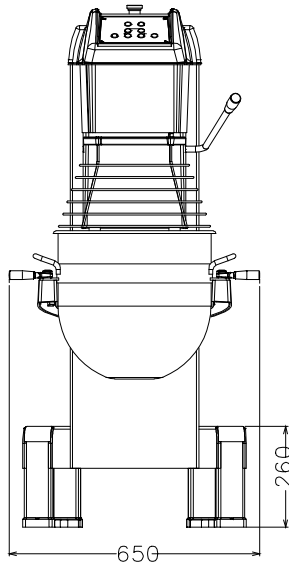

Prednja/e

EI = Električni priključak

Električki

Napon napajanja:

600275 (MBE40B3)

380-480 V/3 ph/50/60 Hz

600276 (MBE40B)

200-240 V/1N ph/50/60 Hz

Električna snaga, maks.:

2.2 kW

Ukupna snaga:

2.2 kW

Kapacitet:

Performanse (do):

10 kg/Ciklus

Kapacitet:

40 litara

Ključne informacije:

Vanjske dimenzije, širina:

655 mm

Vanjske dimenzije, dubina:

850 mm

Vanjske dimenzije, visina:

1370 mm

Transportna težina:

600275 (MBE40B3)

204 kg

600276 (MBE40B)

203 kg

ISO 9001; ISO 14001 kg sa

Smjesa s hladnom vodom:

Spiralna kuka

Bjelanjci:

70 sa Pjenjača